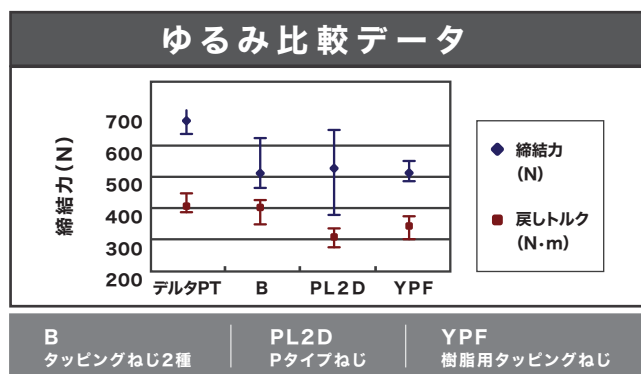

③ 挿入しやすく、ゆるみにくい

ねじ込みトルクを低く、戻しトルクは高いという特性を実現