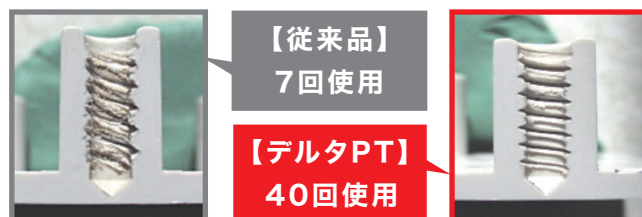

## 樹脂の損傷を軽減！

ドイツのEJOT社で開発された樹脂用タッピングねじです。ねじ山と谷部を特殊形状にし、樹脂にねじ込む際に、雌ねじ変形が滑らかである為、樹脂の損傷を軽減させることができます。

#### ① 樹脂用のタッピング

締結時に相手樹脂材の変形特性にマッチし、樹脂に与える応力を最小限にしました。

#### ② くり返し使用が可能

相手樹脂穴への損傷が少なく、くり返し使用が可能です。