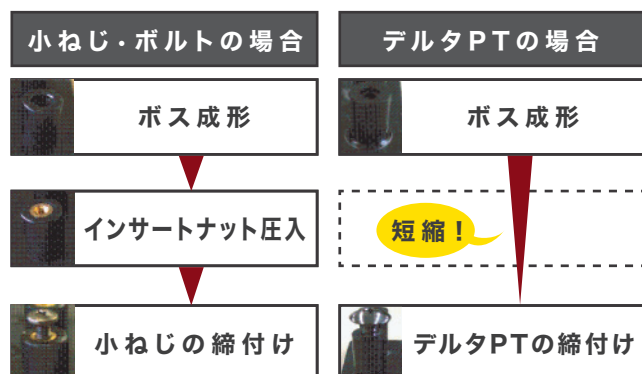

④ コストダウン

インサートナットが不要になり、コスト低減が可能です。

お気軽にお問合せ下さい。

YAHATA 株式会社 八幡ねじ

■ 本社
481-8555 愛知県北名古屋市山之腰天神東18
第一営業部 Tel.0568-22-1151 Fax.0120-23-7351
第二営業部 Tel.0568-23-3020 Fax.0568-23-0450

■ 刈谷営業所
448-0004 愛知県刈谷市泉田町折戸30
Tel.0566-23-7788(代表) Fax.0566-25-9111

■ 松本営業所
390-0851 長野県松本市大字島内5162-3
Tel.0263-48-0006(代表) Fax.0263-48-0560

■ 東京支店
343-0023 埼玉県越谷市東越谷5-11-1
Tel.048-969-8128(代表) Fax.048-969-8138

■ 九州支店
841-0011 佐賀県鳥栖市永吉町 673-1
Tel.0942-83-8175(代表) Fax.0942-83-8177

■ 上海八幡五金有限公司
201605 上海市松江區新浜鎮工業園區浩海路318号11,12
Tel.86-021-5789-1688 Fax.86-021-5789-3703

■ 上海雅浩德貿易有限公司
200052 上海市長寧區延安西路1600号 禾森商務中心311室
Tel.86-021-5230-5015 Fax.86-021-5230-5017

■ 広州事務所
510610 広州市天河 東站路1号東站綜合樓(広州東駅ビル内)3階-V27
Tel.86-020-6131-1951 Fax.86-020-6275-8016

■ YAHATA FASTENER THAI CO., LTD.
Well Grow Industrial 127 Moo 9, Tambol Bang-wua,
Bangpakong, Chachoengsao 24180 Thailand.
Tel.66-038-989-004 Fax.66-038-989-013

■ PT. YAHATA FASTENER INDONESIA
Greenland International Industrial Center Deltamas
Jl.Tol Jakarta-Cikampek KM.37 Block AA No.2A,
Kota Deltamas, Sukamahi Cikarang Pusat, Bekasi,
Jawa Barat 17530, Indonesia.
Tel. 62-021-5055-4661
Fax.62-021-5055-4665

fn.yht.co.jp