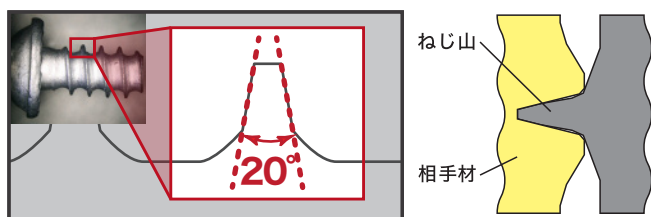

## 樹脂の損傷を軽減！

ドイツのEJOT社で開発された樹脂用タッピングねじです。ねじ山と谷部を特殊形状にし、樹脂にねじ込む際に、雌ねじ変形が滑らかである為、樹脂の損傷を軽減させることができます。

#### ① 樹脂用のタッピング

締結時に相手樹脂材の変形特性にマッチし、樹脂に与える応力を最小限にしました。